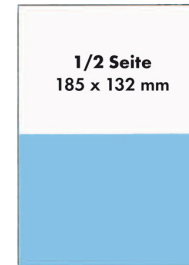

## Satzspiegel

Bedruckbare Fläche:  
185 x 267 mm

4-spaltig  
Spaltenbreite 42,5 mm

Rastergröße: 60

**Titelspot stehend**  
45 x 67 mm

**Titelspot**  
138,5 x 161,5 mm

**Titelspot liegend**  
70 x 45 mm