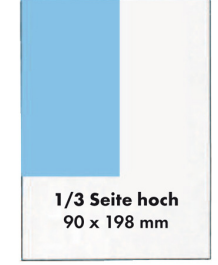

Alle Preise exkl. 5% Werbesteuer und 20 % Mehrwertsteuer, Änderungen vorbehalten!

## Satzspiegel

Bedruckbare Fläche:  
185 x 267 mm

4-spaltig  
Spaltenbreite 42,5 mm

Rastergröße: 60

**Titelspot stehend**  
45 x 67 mm

**Titelspot**  
138,5 x 161,5 mm

**Titelspot liegend**  
70 x 45 mm