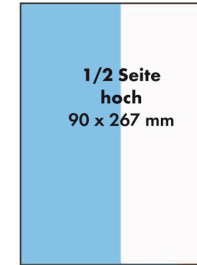

## Satzspiegel

Bedruckbare Fläche:  
185 x 267 mm

4-spaltig  
Spaltenbreite 42,5 mm

Rastergröße: 60

**Titelspot stehend**  
45 x 67 mm

**Titelspot**  
138,5 x 161,5 mm

**Titelspot liegend**  
70 x 45 mm