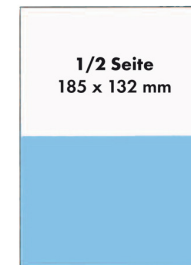

Alle Preise exkl. 5% Werbesteuer und 20 % Mehrwertsteuer, Änderungen vorbehalten!

Satzspiegel

Bedruckbare Fläche:
185 x 267 mm

4-spaltig
Spaltenbreite 42,5 mm

Rastergröße: 60

Titelspot stehend
45 x 67 mm

Titelspot
138,5 x 161,5 mm

Titelspot liegend
70 x 45 mm