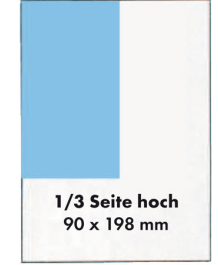

Alle Preise exkl. 5% Werbesteuer und 20 % Mehrwertsteuer, Änderungen vorbehalten!

Satzspiegel

Bedruckbare Fläche:
185 x 267 mm

4-spaltig
Spaltenbreite 42,5 mm

Rastergröße: 60

Titelspot stehend
45 x 67 mm

Titelspot
138,5 x 161,5 mm

Titelspot liegend
70 x 45 mm