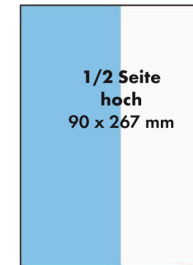

Alle Preise exkl. 5% Werbesteuer und 20 % Mehrwertsteuer, Änderungen vorbehalten!

Satzspiegel

Bedruckbare Fläche:
185 x 267 mm

4-spaltig
Spaltenbreite 42,5 mm

Rastergröße: 60

Titelspot stehend
45 x 67 mm

Titelspot
138,5 x 161,5 mm

Titelspot liegend
70 x 45 mm