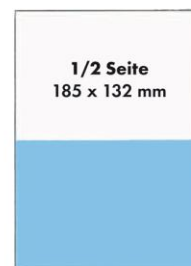

## Satzspiegel

Bedruckbare Fläche:  
185 x 267 mm

4-spaltig  
Spaltenbreite 42,5 mm

Rastergröße: 60

Titelspot liegend  
70 x 45 mm

Titelspot stehend  
45 x 67 mm

TATZELWURM Medien KG  
6395 Hochfilzen, Regio Tech 1  
Tel.: 05359/8822-1200  
Fax: 05359/8822-1205  
[koasabote@hochfilzen.at](mailto:koasabote@hochfilzen.at)  
[www.ersi.at](http://www.ersi.at)