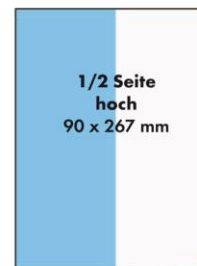

## Satzspiegel

Bedruckbare Fläche:  
185 x 267 mm

4-spaltig  
Spaltenbreite 42,5 mm

Rastergröße: 60

Titelspot liegend  
70 x 45 mm

Titelspot stehend  
45 x 67 mm

TATZELWURM Medien KG  
6395 Hochfilzen, Regio Tech 1  
Tel.: 05359/8822-1200  
Fax: 05359/8822-1205  
[koasabote@hochfilzen.at](mailto:koasabote@hochfilzen.at)  
[www.ersi.at](http://www.ersi.at)