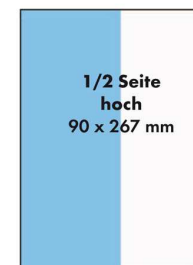

## Satzspiegel

Bedruckbare Fläche:  
185 x 267 mm

4-spaltig  
Spaltenbreite 42,5 mm

Rastergröße: 60

Titelspot liegend  
70 x 45 mm

Titelspot stehend  
45 x 67 mm