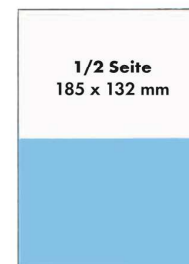

## Satzspiegel

Bedruckbare Fläche:  
185 x 267 mm

4-spaltig  
Spaltenbreite 42,5 mm

Rastergröße: 60

Titelspot liegend  
70 x 45 mm

Titelspot stehend  
45 x 67 mm