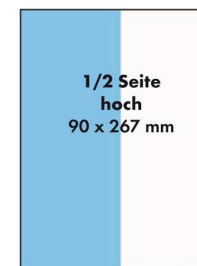

Alle Preise exkl. Werbesteuer und Mehrwertsteuer, Änderungen vorbehalten!

Satzspiegel

Bedruckbare Fläche:
185 x 267 mm

4-spaltig
Spaltenbreite 42,5 mm

Rastergröße: 60

Titelspot liegend
70 x 45 mm

Titelspot stehend
45 x 67 mm