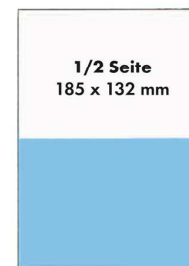

Alle Preise exkl. Werbesteuer und Mehrwertsteuer, Änderungen vorbehalten!

Satzspiegel

Bedruckbare Fläche:
185 x 267 mm

4-spaltig
Spaltenbreite 42,5 mm

Rastergröße: 60

Titelspot liegend
70 x 45 mm

Titelspot stehend
45 x 67 mm